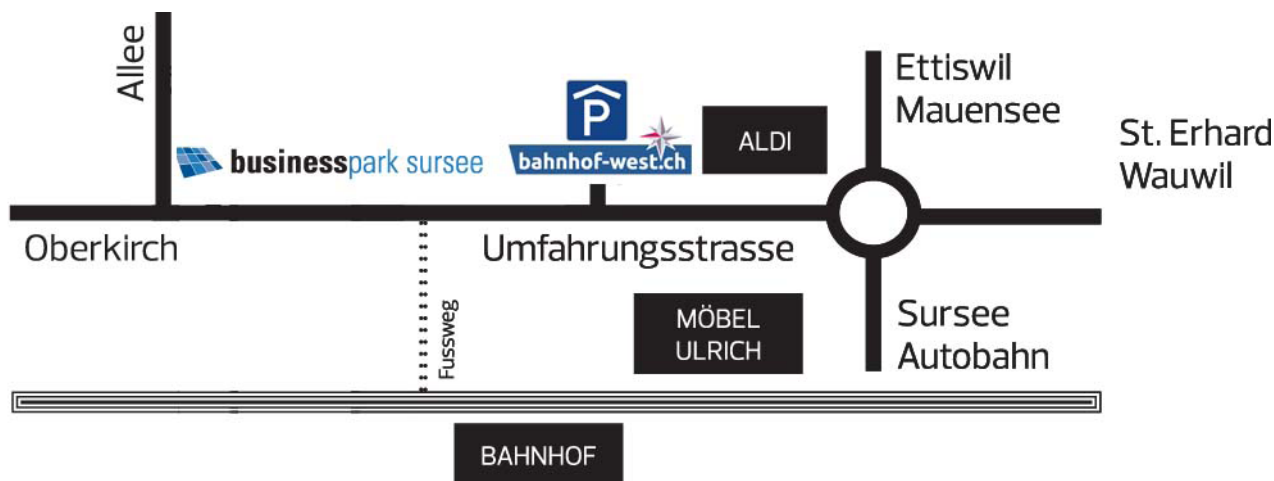

Anfahrtsplan und Parkmöglichkeit für Seminar- und Konferenzen im Businesspark Sursee

Allee 1A, 6210 Sursee

Navi Anfahrt: Sursee, Umfahrungsstrasse oder Oberkirch, Allee 1

Anreise mit Auto

- Nehmen Sie auf der A2 die Autobahnausfahrt Sursee und folgen Sie der Strasse in Richtung Sursee
- Nehmen Sie im Kreisverkehr «Sandgrube» die zweite Ausfahrt
- Folgen Sie der Strasse bis zum Kreisverkehr «Schlottermilch» und nehmen Sie die erste Ausfahrt
- Nach 600 Meter gelangen Sie zum Kreisverkehr «Bifang» und nehmen die zweite Ausfahrt
- Weiterfahrt bis zum Kreisverkehr «Chotten», diesen bei der 3. Ausfahrt verlassen
- Dann folgen Sie der Umfahrungsstrasse für weitere 400 Meter
- Auf der rechten Seite befindet sich das öffentliche **Parkhaus Bahnhof West**
- Der Businesspark Sursee befindet sich direkt nebenan

Hinweis:

Ihr Parkticket können Sie am Empfang des Businesspark gegen ein kostenloses Ausfahrtticket eintauschen. Ausserdem steht Ihnen eine beschränkte Anzahl Aussenparkplätze zur Verfügung.

Anreise mit ÖV

- Steigen Sie bei der Haltestelle Sursee Bahnhof aus
- Nehmen Sie die Unterführung Richtung Businesspark Sursee
- Gehen Sie nach der Unterführung links
- Folgen Sie der Strasse für ca. 200 Meter und biegen dann rechts ab
- Bleiben Sie für ca. 120 Meter auf dieser Strasse